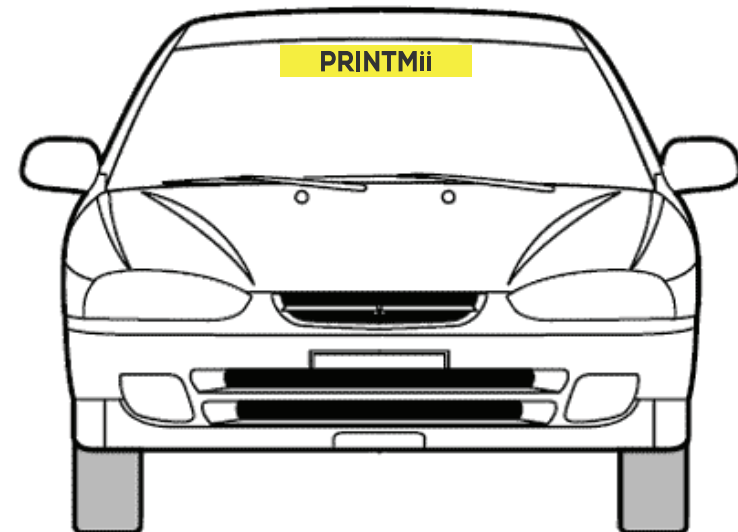

LATVIJAS KAUSS AUTOSPRINTĀ

3.POSMS "BAUSKA" UZLĪMES

**1.STARTA NUMURI - uz aizmugurējiem sānu stikliem abās pusēs.
Ja startējat vairākās klasēs, pārējie numuri nepārprotami jāaizlīmē!**

2.PRINTMii - uz priekšējā vējstikla saulesarga zonā.